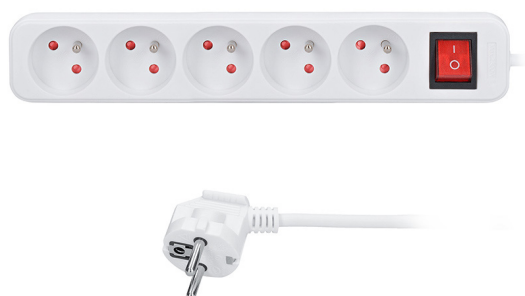

Prodlužovací přívod, 5 zásuvek, bílý, vypínač, 2m

- počet zásuvek: 5
- průřez vodičů: 3 x 1mm²
- typ kabelu: H05VV-F3
- lomená vidlice
- barva: bílá
- délka: 2m
- 230V/10A
- vypínač

SOLIGHT HOLDING, S.R.O.