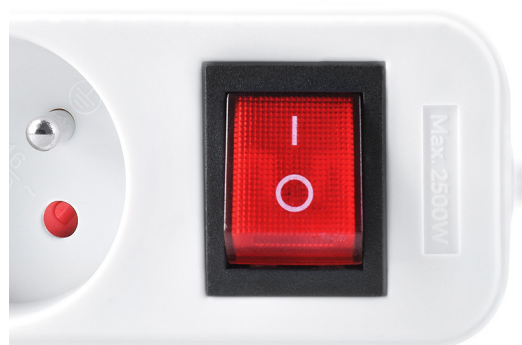

Prodlužovací přívod, 5 zásuvek, bílý, vypínač, 2m

- počet zásuvek: 5
- průřez vodičů: 3 x 1mm²
- typ kabelu: H05VV-F3
- lomená vidlice
- barva: bílá
- délka: 2m
- 230V/10A
- vypínač

SOLIGHT HOLDING, S.R.O.